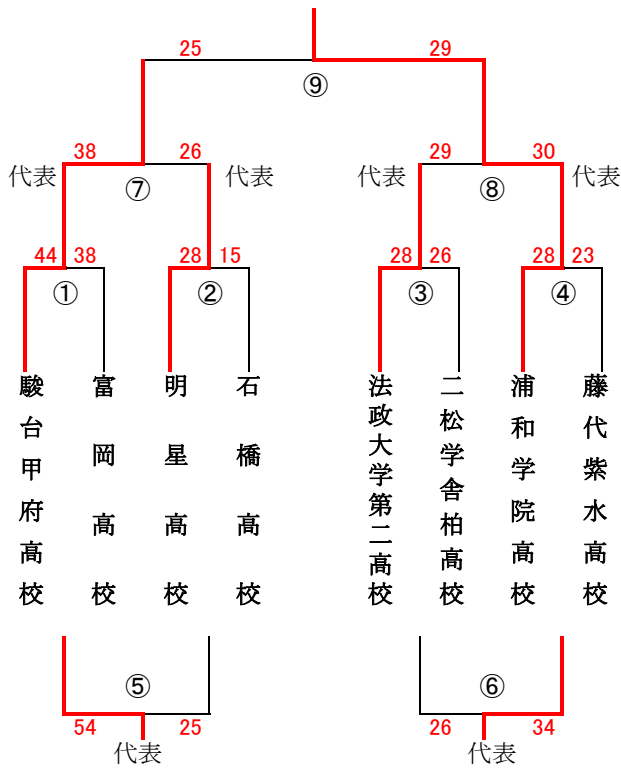

第37回関東高等学校ハンドボール選抜大会結果報告

大会成績

	男子	女子
優勝	浦和学院高等学校	昭和学院高等学校
準優勝	駿台甲府高等学校	佼成学園女子高等学校
3位	明星高等学校	神奈川県立川和高等学校
3位	法政大学第二高等学校	群馬県立富岡実業高等学校

全国選拔出場校

	男子	女子
1	浦和学院高等学校	昭和学院高等学校
2	駿台甲府高等学校	佼成学園女子高等学校
3	明星高等学校	神奈川県立川和高等学校
4	法政大学第二高等学校	群馬県立富岡実業高等学校
5	群馬県立富岡高等学校	埼玉栄高等学校
6	茨城県立藤代紫水高等学校	山梨県立日川高等学校
7	群馬県立富岡実業高等学校	白梅学園高等学校
8	昭和学院高等学校	神奈川県立横浜平沼高等学校
9	二松学舎大学付属柏高等学校	茨城県立麻生高等学校

【組合せトーナメント表】

〈男子 1 位〉

〈女子 1 位〉

〈男子 2 位〉

〈女子 2 位〉