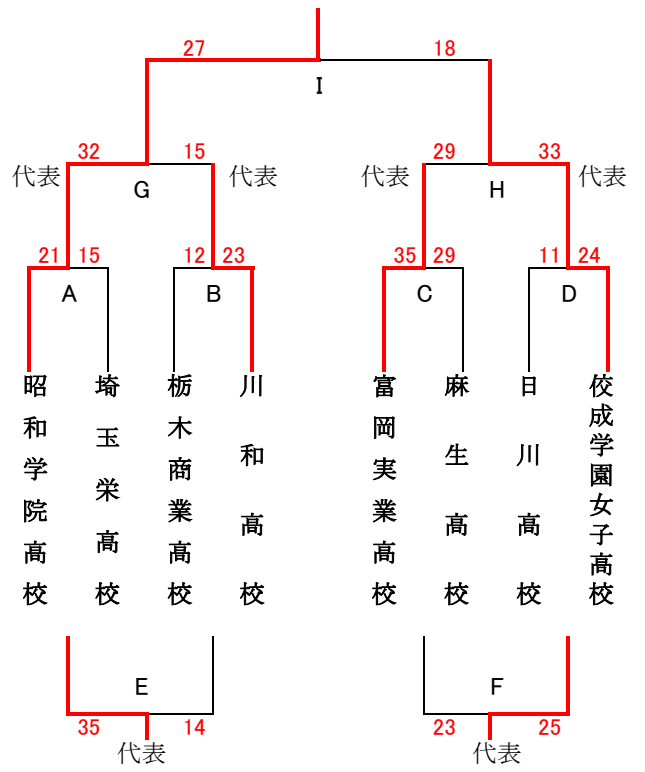

第37回関東高等学校ハンドボール選抜大会結果報告

第1日 2月4日(土)

No. 2

No.		男子2位トーナメント				女子2位トーナメント					
1	1回戦	イ	國學院栃木 - 富岡実業		26	34	あ	水海道二 - 白梅学園		21	32
			17 前半	12				8 前半	18		
			9 後半	22				13 後半	14		
			延長前半					延長前半			
			延長後半					延長後半			
7mTC		7mTC									
2	1回戦	ロ	日川 - 牛久栄進		21	26	い	越谷南 - 幕張総合		25	22
			7 前半	15				12 前半	12		
			14 後半	11				8 後半	8		
			延長前半					3 延長前半	1		
			延長後半					2 延長後半	1		
7mTC		7mTC									
3	1回戦	ハ	川口東 - 昭和学院		26	37	う	駿台甲府 - 富岡		15	19
			12 前半	19				9 前半	9		
			14 後半	18				6 後半	10		
			延長前半					延長前半			
			延長後半					延長後半			
7mTC		7mTC									
4	1回戦	ニ	昭和第一 - 創学館		36	27	え	横浜平沼 - 小山西		31	10
			17 前半	11				14 前半	8		
			19 後半	16				17 後半	2		
			延長前半					延長前半			
			延長後半					延長後半			
7mTC		7mTC									
5	2回戦	ホ	富岡実業 - 牛久栄進		46	27	お	白梅学園 - 越谷南		36	18
			26 前半	13				19 前半	5		
			20 後半	14				17 後半	13		
			延長前半					延長前半			
			延長後半					延長後半			
7mTC		7mTC									
6	2回戦	ヘ	昭和学院 - 昭和第一		26	25	か	富岡 - 横浜平沼		21	33
			15 前半	15				6 前半	21		
			11 後半	10				15 後半	12		
			延長前半					延長前半			
			延長後半					延長後半			
7mTC		7mTC									

第37回関東高等学校ハンドボール選抜大会結果報告

大会成績

	男子	女子
優勝	浦和学院高等学校	昭和学院高等学校
準優勝	駿台甲府高等学校	佼成学園女子高等学校
3位	明星高等学校	神奈川県立川和高等学校
3位	法政大学第二高等学校	群馬県立富岡実業高等学校

全国選拔出場校

	男子	女子
1	浦和学院高等学校	昭和学院高等学校
2	駿台甲府高等学校	佼成学園女子高等学校
3	明星高等学校	神奈川県立川和高等学校
4	法政大学第二高等学校	群馬県立富岡実業高等学校
5	群馬県立富岡高等学校	埼玉栄高等学校
6	茨城県立藤代紫水高等学校	山梨県立日川高等学校
7	群馬県立富岡実業高等学校	白梅学園高等学校
8	昭和学院高等学校	神奈川県立横浜平沼高等学校
9	二松学舎大学付属柏高等学校	茨城県立麻生高等学校

【組合せトーナメント表】

〈男子 1 位〉

〈女子 1 位〉

〈男子 2 位〉

〈女子 2 位〉